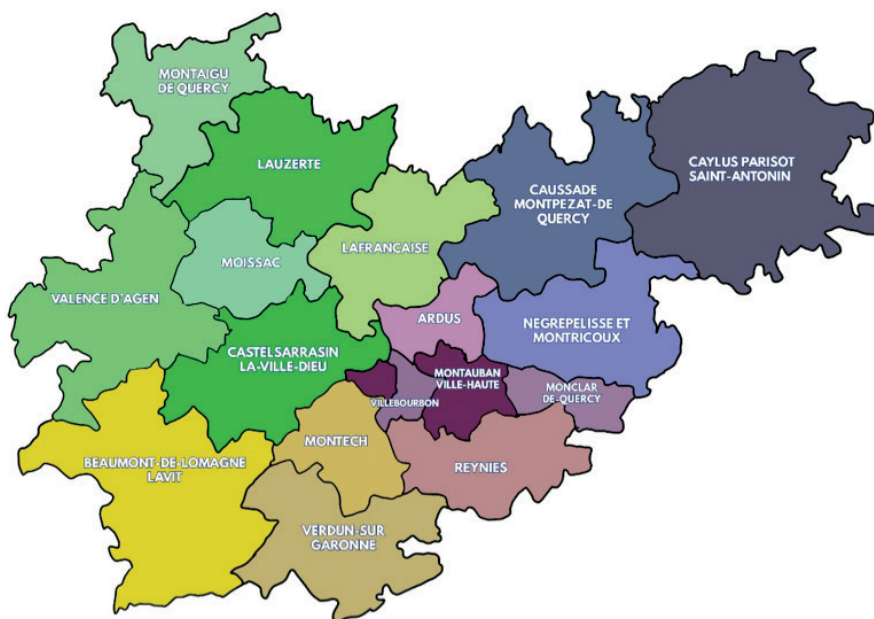

Doyennés et ensembles paroissiaux

Le diocèse est composé de quatre doyennés :

Le doyenné de Castelsarrasin qui comprend les ensembles paroissiaux de Castelsarrasin, Lafrançaise, Lauzerte, La-Ville-Dieu-du-Temple, Meuzac, Moissac, Montaignu-de-Quercy, Valence-d'Agen, Saint-Nicolas-de-la-Grave.

Le doyenné de Caussade qui comprend les ensembles paroissiaux de Caussade, Montpezat-de-Quercy, Caylus, Montricoux, Nègrepelisse, Parisot, Saint-Antonin-Noble-Val.

Le doyenné du Grand Montauban qui comprend les ensembles paroissiaux d'Arduis, Cathédrale, Monclar-de-Quercy, Montbeton, Reyniès, Saint-Jean-Baptiste de Villeneuve, Saint-Nauphary, Saint-Orens-Villebourbon.

Le doyenné de Verdun-sur-Garonne qui comprend les ensembles paroissiaux de Beaumont-de-Lomagne, Montech, Verdun-sur-Garonne.